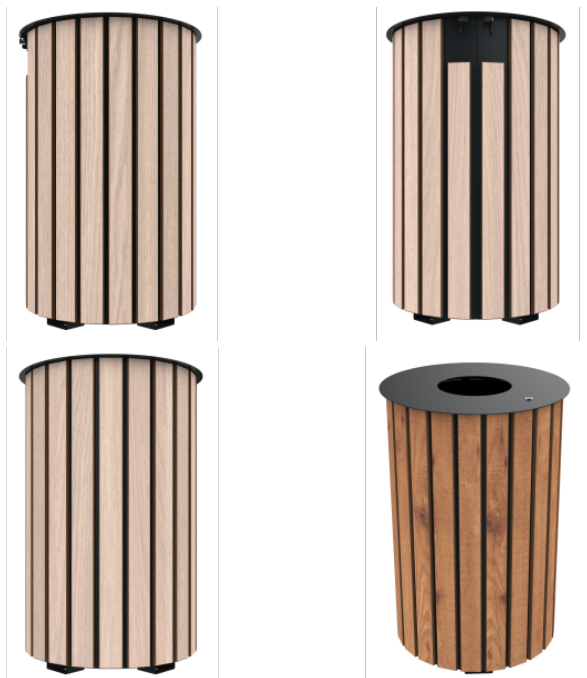

FABRICATION

DELAIS

Environ 4 à 5 semaines - A confirmer lors de la commande

L'ensemble des informations présentes sur ce document sont susceptibles d'être modifiées à tout moment et sans préavis. Elles sont fournies à titre purement informatif et n'ont aucun caractère contractuel.