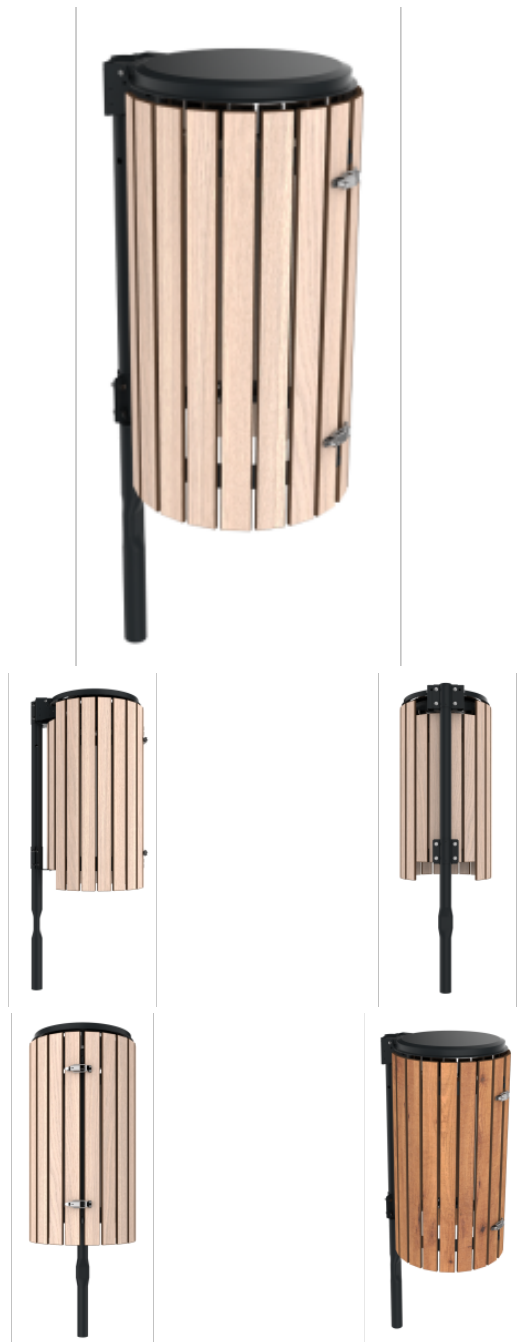

FICHE TECHNIQUE : Corbeille Jardiz HPL 110 L

RÉF. 224051

16/20

PERFORMANCE

Extraction	B
Production	B
Distribution	B
Utilisation	A
Elimination	B

CARACTÉRISTIQUES TECHNIQUES

Corbeille Jardiz HPL rond 110L avec couvercle
Acier traité anti-corrosion et poudré anti-UV
lames HPL
A sceller
livré monté

DIMENSIONS ET POIDS

Dimensions : 530 x 440 x 1300 mm
Poids : 20.70 kg

MODE DE POSE

A sceller

OPTIONS

Autres modèles

FABRICATION

DELAIS