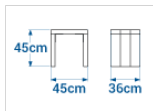

L'ensemble des informations présentes sur ce document sont susceptibles d'être modifiées à tout moment et sans préavis. Elles sont fournies à titre purement informatif et n'ont aucun caractère contractuel.