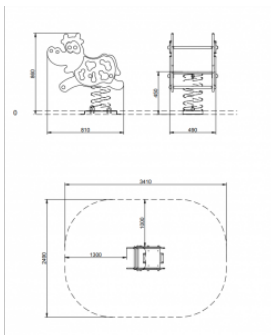

DELAIS

Environ 5 à 6 semaines - A confirmer lors de la commande

L'ensemble des informations présentes sur ce document sont susceptibles d'être modifiées à tout moment et sans préavis. Elles sont fournies à titre purement informatif et n'ont aucun caractère contractuel.