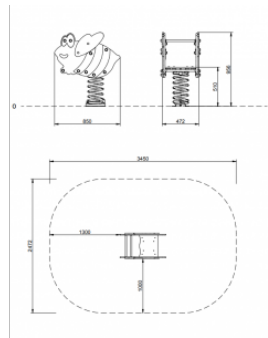

DELAIS

Environ 5 à 6 semaines - A confirmer lors de la commande

L'ensemble des informations présentes sur ce document sont susceptibles d'être modifiées à tout moment et sans préavis. Elles sont fournies à titre purement informatif et n'ont aucun caractère contractuel.