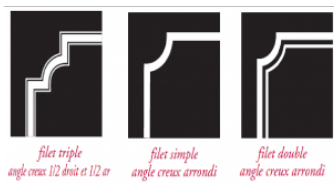

FICHE TECHNIQUE : Plaque de rue email 500x300 murale

RÉF. 118701

15/20

PERFORMANCE

Extraction	B
Production	C
Distribution	B
Utilisation	A
Élimination	B

CARACTÉRISTIQUES TECHNIQUES

Fabrication française

Fabrication en tôle
acier émaillé 15/10
5 filets disponibles
(Triples, simples, doubles
simple arrondi et droit)
fourni avec 4 Œillets
7 polices disponibles
(Univers Bold, Helvetica Bold
Garamond Bold, Century
Backer signet, Times, L2)

DIMENSIONS ET POIDS

500x300 mm

MODE DE POSE

Perçage dans le mur avec 4 trous diamètre 6

COLORIS

RAL: 9010, 5002,, 5022, 6002, 6005, 3004, 1015,
8012, 8017, 9005

OPTIONS

Dim: 450x250, 600x400 mm
RAL hors standard

FABRICATION

DELAIS

Environ 4 à 5 semaines - A confirmer lors de la
commande

L'ensemble des informations présentes sur ce document sont susceptibles d'être modifiées à tout moment et sans préavis.
Elles sont fournies à titre purement informatif et n'ont aucun caractère contractuel.