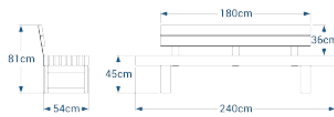

FABRICATION

DELAIS

Environ 5 à 6 semaines - A confirmer lors de la commande

L'ensemble des informations présentes sur ce document sont susceptibles d'être modifiées à tout moment et sans préavis. Elles sont fournies à titre purement informatif et n'ont aucun caractère contractuel.