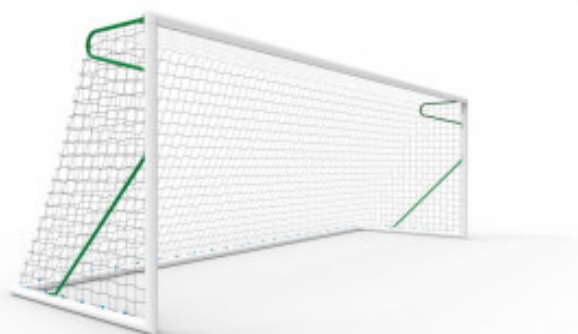

FICHE TECHNIQUE : But foot transportable - 8 j (la paire)

RÉF. 144001

CARACTÉRISTIQUES TECHNIQUES

Fabrication française

Conforme norme NF EN 748

Version 8 joueurs -

Tube alu ø 102 mm plastifié blanc

Oreilles et jambe de
force tube acier ø 32 mm

sendzimir plastifié vert

Crochets nylon

Filets non fournis

Ancrages fournis

DIMENSIONS ET POIDS

Poids : 136 kg

Dim : 6000 x 2200 x 2100 mm

OPTIONS