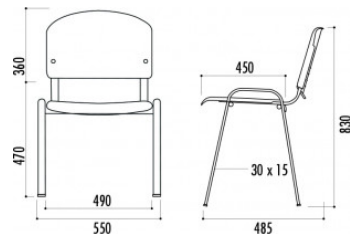

FICHE TECHNIQUE : Chaise Iso

RÉF. 131018STD

CARACTÉRISTIQUES TECHNIQUES

Assise et dossier en coque polypropylène garni de mousse polyuréthane expansée
Pieds acier oblong 30 x 15 mm finition chromée
4 patins antibruit
Empilable et assemblable

DIMENSIONS ET POIDS

Dim : 550 x 485 x 830 mm
Poids : 5,2 kg
Hauteur assise : 470 mm

COLORIS

Voir Nuancier

Environ à 1 semaines - A confirmer lors de la commande

Couleurs coque

Couleurs piètement

L'ensemble des informations présentes sur ce document sont susceptibles d'être modifiées à tout moment et sans préavis. Elles sont fournies à titre purement informatif et n'ont aucun caractère contractuel.