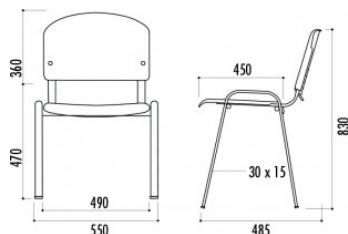

FICHE TECHNIQUE : Chaise Iso bois

RÉF. 131018BOIS

CARACTÉRISTIQUES TECHNIQUES

Assise et dossier en multiplis en hêtre ou peuplier
Pieds acier oblong 30 x 15 mm finition chromée
4 patins antibruit
Empilable

DIMENSIONS ET POIDS

Poids : 5,2 kg
Hauteur assise : 470 mm
Dim : 550 x 485 x 830 mm

COLORIS

Coloris vernis naturel

Environ à 1 semaine - A confirmer lors de la commande

L'ensemble des informations présentes sur ce document sont susceptibles d'être modifiées à tout moment et sans préavis. Elles sont fournies à titre purement informatif et n'ont aucun caractère contractuel.