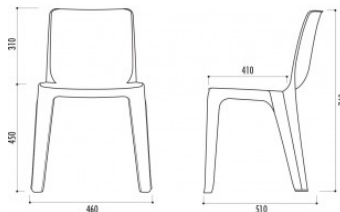

COLORIS

3 coloris au choix : beige, anthracite ou bordeaux

Environ à 1 semaines - A confirmer lors de la commande

Couleurs M2
● Beige ● Anthracite ● Bordeaux