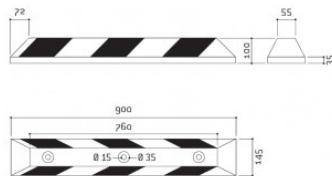

FICHE TECHNIQUE : Butée parking caoutchouc 550

RÉF. 122069PM

13/20

PERFORMANCE

Extraction	C
Production	B
Distribution	B
Utilisation	A
Elimination	D

CARACTÉRISTIQUES TECHNIQUES

Caoutchouc recyclé
Extrémités chanfreinées longueur 72 mm
2 trous de fixation $\varnothing$ 15 mm
Coloris jaune et noir

DIMENSIONS ET POIDS

Dim partie haute : Lg 410 x lg 55 mm
Dim : 550 x 145 x 100 mm
Poids : 6 kg

MODE DE POSE

Fixation au sol en 2 points avec boulons à expansion
(non fournis)

COLORIS

Noir et jaune

OPTIONS

Boulon à expansion
Longueurs 900 et 1800 mm

FABRICATION

DELAIS

Environ 3 à 4 semaines - A confirmer lors de la commande

L'ensemble des informations présentes sur ce document sont susceptibles d'être modifiées à tout moment et sans préavis.
Elles sont fournies à titre purement informatif et n'ont aucun caractère contractuel.