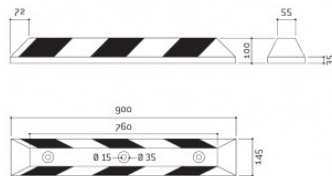

FICHE TECHNIQUE : Butée parking caoutchouc 1800

RÉF. 122069GM

13/20

PERFORMANCE

Extraction	C
Production	B
Distribution	B
Utilisation	A
Elimination	D

CARACTÉRISTIQUES TECHNIQUES

Caoutchouc recyclé
Extrémités chanfreinées longueur 72 mm
6 trous de fixation \varnothing 15 mm
Coloris jaune et noir

DIMENSIONS ET POIDS

Dim partie haute : Lg 1660 x lg 55 mm
Dim : 1800 x 145 x 100 mm
Poids : 20 kg

MODE DE POSE

Fixation au sol en 6 points avec boulons à expansion
(non fournis)

COLORIS

Noir et jaune

OPTIONS

Boulon à expansion
Longueurs 550 et 900 mm

FABRICATION

DELAIS

Environ 3 à 4 semaines - A confirmer lors de la commande

L'ensemble des informations présentes sur ce document sont susceptibles d'être modifiées à tout moment et sans préavis.
Elles sont fournies à titre purement informatif et n'ont aucun caractère contractuel.