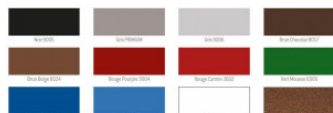

L'ensemble des informations présentes sur ce document sont susceptibles d'être modifiées à tout moment et sans préavis. Elles sont fournies à titre purement informatif et n'ont aucun caractère contractuel.