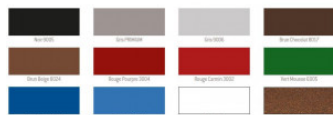

Bois certifié PEFC

Structure acier massif épaisseur 3 mm
Finition peint sur zinc selon 12 RAL standards
Habillage lames bois, 2 essences au choix :
chêne ou bois exotique - Intérieur bac polyester
Finition lasure chêne clair, acajou ou bois brut
épaisseur 22 mm

OPTIONS

Autres volumes
Version tout acier

FABRICATION

DELAIS

Environ 6 à 7 semaines - A confirmer lors de la
commande

L'ensemble des informations présentes sur ce document sont susceptibles d'être modifiées à tout moment et sans préavis.
Elles sont fournies à titre purement informatif et n'ont aucun caractère contractuel.