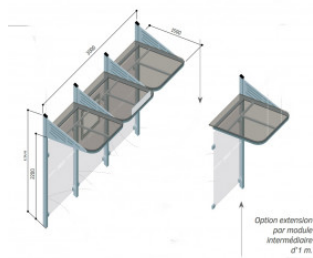

FICHE TECHNIQUE : Abri bus Conviviale 4000 + 2 bardages

RÉF. 117032LG4

16/20

PERFORMANCE

Extraction	B
Production	B
Distribution	B
Utilisation	A
Elimination	B

CARACTÉRISTIQUES TECHNIQUES

4 modules de 1 m
4 vitrages de fond et 2 latéraux
Plaque d'arrêt - Poteaux 100 x 60 mm
Profondeur : 1500 mm
Vitrage de fond : verre securit 8 mm
Finition peint sur galvanisé
Vitrage toiture : PMMA fumé 6 mm insensible aux UV
Vitrine horaire 750 x 750 mm

DIMENSIONS ET POIDS

Dim : 4000 x 1500 x 2225 mm
Poids : 480 Kg

MODE DE POSE

Fixation par scellement direct

COLORIS

RAL 3020 - 9010 - 9005 - 3004 - 6005 - 5010 - 8017 -
7044 - Gris Procity - Aspect Corten

OPTIONS

Abri longueur 5000 mm
Banquette - Assis debout

FABRICATION

DELAIS

Environ 5 à 6 semaines - A confirmer lors de la commande

L'ensemble des informations présentes sur ce document sont susceptibles d'être modifiées à tout moment et sans préavis. Elles sont fournies à titre purement informatif et n'ont aucun caractère contractuel.