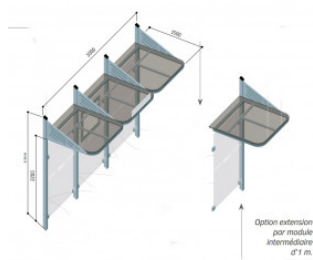

FICHE TECHNIQUE : Abri bus Conviviale 4000 + 2 bardages

RÉF. 117032LG4

16/20

PERFORMANCE

Extraction	B
Production	B
Distribution	B
Utilisation	A
Elimination	B

CARACTÉRISTIQUES TECHNIQUES

4 modules de 1 m
4 vitrages de fond et 2 latéraux
Plaque d'arrêt - Poteaux 100 x 60 mm
Profondeur : 1500 mm
Vitrage de fond : verre securit 8 mm
Finition peint sur galvanisé
Vitrage toiture : PMMA fumé 6 mm insensible aux UV
Vitrine horaire 750 x 750 mm

DIMENSIONS ET POIDS

Poids : 480 Kg
Dim : 4000 x 1500 x 2225 mm

MODE DE POSE

Fixation par scellement direct

COLORIS

RAL 3020 - 9010 - 9005 - 3004 - 6005 - 5010 - 8017 -
7044 - Gris Procity - Aspect Corten

OPTIONS

Abri longueur 5000 mm
Banquette - Assis debout

FABRICATION

DELAIS

Environ 5 à 6 semaines - A confirmer lors de la commande

L'ensemble des informations présentes sur ce document sont susceptibles d'être modifiées à tout moment et sans préavis. Elles sont fournies à titre purement informatif et n'ont aucun caractère contractuel.