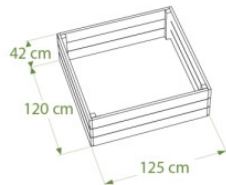

FABRICATION

DELAIS

Environ 4 à 5 semaines - A confirmer lors de la commande

Coloris disponibles

L'ensemble des informations présentes sur ce document sont susceptibles d'être modifiées à tout moment et sans préavis. Elles sont fournies à titre purement informatif et n'ont aucun caractère contractuel.