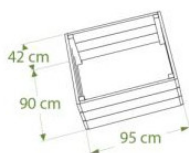

FABRICATION

DELAIS

Environ 4 à 5 semaines - A confirmer lors de la
commande

Coloris disponibles

L'ensemble des informations présentes sur ce document sont susceptibles d'être modifiées à tout moment et sans préavis.
Elles sont fournies à titre purement informatif et n'ont aucun caractère contractuel.