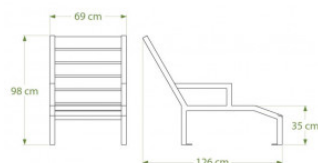

L'ensemble des informations présentes sur ce document sont susceptibles d'être modifiées à tout moment et sans préavis. Elles sont fournies à titre purement informatif et n'ont aucun caractère contractuel.