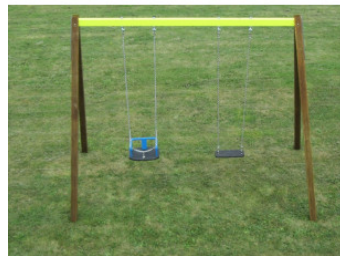

DELAIS

Environ 4 à 5 semaines - A confirmer lors de la commande

L'ensemble des informations présentes sur ce document sont susceptibles d'être modifiées à tout moment et sans préavis. Elles sont fournies à titre purement informatif et n'ont aucun caractère contractuel.