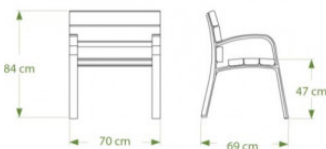

FABRICATION

DELAIS

Environ 4 à 5 semaines - A confirmer lors de la commande

L'ensemble des informations présentes sur ce document sont susceptibles d'être modifiées à tout moment et sans préavis. Elles sont fournies à titre purement informatif et n'ont aucun caractère contractuel.