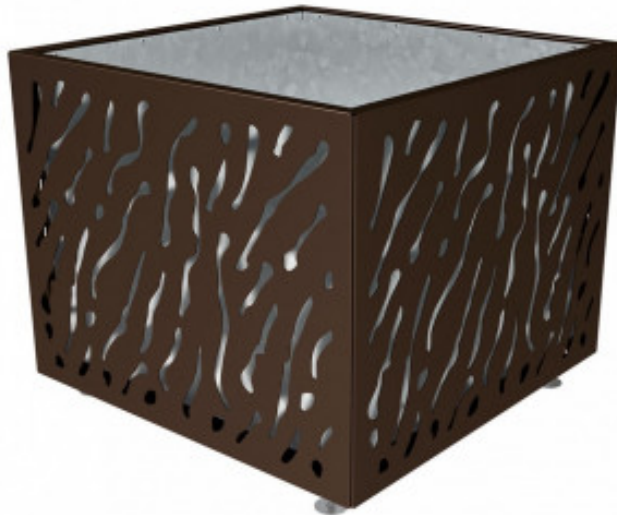

FICHE TECHNIQUE : Jardinière Venise 1145 x 1145 x 960 mm

RÉF. 113115

14/20

PERFORMANCE

Extraction	C
Production	B
Distribution	B
Utilisation	A
Elimination	C

CARACTÉRISTIQUES TECHNIQUES

Fabrication française

Châssis en tube d'acier galvanisé
Habillage tôle d'acier galva ép. de 2 à 4 mm
Bac acier amovible avec anneaux inclus
Pieds réglables - Finition peint sur galva
Livré monté

DIMENSIONS ET POIDS

Dim : 1145 x 1145 x 960 mm
Poids : 222 kg
Vol : 1200 L

COLORIS

RAL 3020 – 9010 – 9005 – 3004 – 6005 – 5010 – 8017
7044 – Gris Procity – Aspect Corten

FABRICATION

DELAIS

Environ 4 à 5 semaines - A confirmer lors de la commande