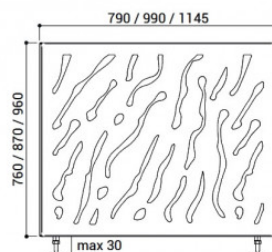

FICHE TECHNIQUE : Jardinière Venise 1145 x 1145 x 960 mm

RÉF. 113115

14/20

PERFORMANCE

Extraction	C
Production	B
Distribution	B
Utilisation	A
Elimination	C

CARACTÉRISTIQUES TECHNIQUES

Fabrication française

Châssis en tube d'acier galvanisé
Habillage tôle d'acier galva ép. de 2 à 4 mm
Bac acier amovible avec anneaux inclus
Pieds réglables - Finition peint sur galva
Livré monté

DIMENSIONS ET POIDS

Dim : 1145 x 1145 x 960 mm
Poids : 222 kg
Vol : 1200 L

COLORIS

RAL 3020 – 9010 – 9005 – 3004 – 6005 – 5010 – 8017
7044 – Gris Procity – Aspect Corten

FABRICATION

DELAIS

Environ 4 à 5 semaines - A confirmer lors de la commande