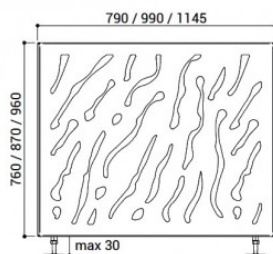

L'ensemble des informations présentes sur ce document sont susceptibles d'être modifiées à tout moment et sans préavis. Elles sont fournies à titre purement informatif et n'ont aucun caractère contractuel.