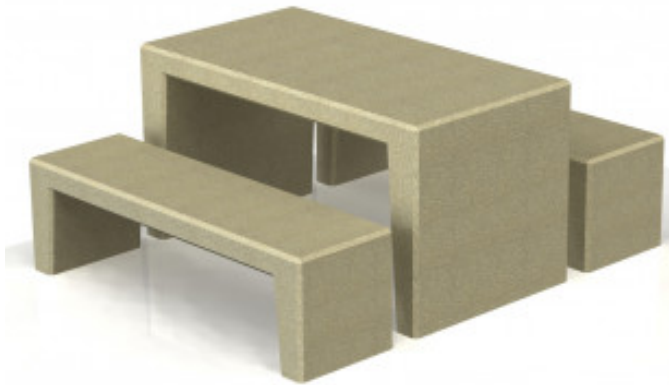

FICHE TECHNIQUE : Table Story 1500 Gris sablé 2 banquettes

RÉF. 112037

16/20

PERFORMANCE

Extraction	B
Production	B
Distribution	B
Utilisation	A
Elimination	B

CARACTÉRISTIQUES TECHNIQUES

Fabrication Française

Ensemble table et 2 banquettes en béton
Angles chanfreinés
Résistant aux chocs et vandalisme

DIMENSIONS ET POIDS

Dim banquette : 1500 x 440 x 440 mm
Dim table : 1500 x 800 x 770 mm
Poids total : 1198 kg

MODE DE POSE

A poser ou à coller

FABRICATION

DELAIS

Environ 5 à 6 semaines - A confirmer lors de la commande

L'ensemble des informations présentes sur ce document sont susceptibles d'être modifiées à tout moment et sans préavis. Elles sont fournies à titre purement informatif et n'ont aucun caractère contractuel.