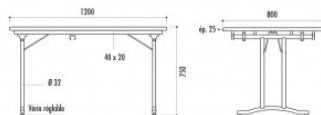

FICHE TECHNIQUE : Table Rimini Lg 1200 mm

RÉF. 131024

CARACTÉRISTIQUES TECHNIQUES

Panneau plein ép. 25 mm
Revêtement mélaminé finition ivoire
Chant PVC arrondi noir
Pieds acier \varnothing 32 mm
Cadre porteur acier 40 x 20 mm
Finition peinture epoxy noire
4 vérins réglables
Pliante et empilable

DIMENSIONS ET POIDS

Poids : 24 kg
Dim : 1200 x 800 x 750 mm

Environ à 1 semaine - A confirmer lors de la commande

L'ensemble des informations présentes sur ce document sont susceptibles d'être modifiées à tout moment et sans préavis. Elles sont fournies à titre purement informatif et n'ont aucun caractère contractuel.