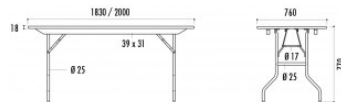

L'ensemble des informations présentes sur ce document sont susceptibles d'être modifiées à tout moment et sans préavis. Elles sont fournies à titre purement informatif et n'ont aucun caractère contractuel.