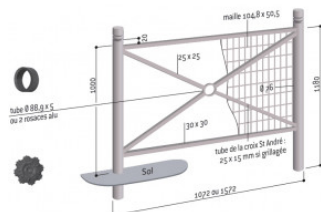

FICHE TECHNIQUE : Barrière Province 1572

RÉF. 122018

16/20

PERFORMANCE

Extraction	B
Production	B
Distribution	B
Utilisation	A
Elimination	B

CARACTÉRISTIQUES TECHNIQUES

Fabrication française

Poteau \varnothing 76 mm épaisseur 3 mm
Lisses haute et basse 30 x 30 mm
Lisses transversales 25 x 25 mm
Version simple croix \varnothing 88,9 mm épaisseur 5 mm
4 pommeaux au choix : City, Boule, Agora ou inox
Finition peint sur zinc selon 10 coloris

DIMENSIONS ET POIDS

Dim : 1572 x 76 x 1000 mm
Poids : 23 kg
Hauteur hors tout : 1180 mm (hors pommeau)

MODE DE POSE

Fixation par scellement direct sur 180 mm

COLORIS

5010 - 8017 - 7044 - Gris Procity - Aspect Corten
3020 - 9010 - 9005 - 3004 - 6005
10 RAL standards au choix :

OPTIONS

Longueur 1072 mm
Kit d'amovibilité

FABRICATION

DELAIS

Environ 5 à 6 semaines - A confirmer lors de la commande

L'ensemble des informations présentes sur ce document sont susceptibles d'être modifiées à tout moment et sans préavis. Elles sont fournies à titre purement informatif et n'ont aucun caractère contractuel.