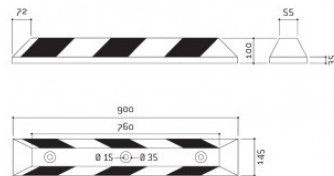

FABRICATION

DELAIS

Environ 3 à 4 semaines - A confirmer lors de la commande

L'ensemble des informations présentes sur ce document sont susceptibles d'être modifiées à tout moment et sans préavis.
Elles sont fournies à titre purement informatif et n'ont aucun caractère contractuel.