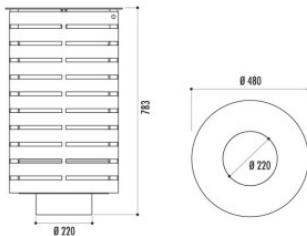

L'ensemble des informations présentes sur ce document sont susceptibles d'être modifiées à tout moment et sans préavis. Elles sont fournies à titre purement informatif et n'ont aucun caractère contractuel.