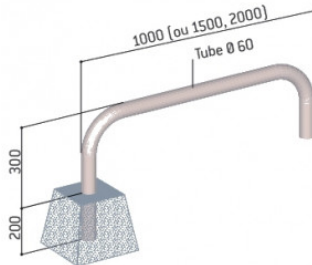

FICHE TECHNIQUE : Arceau bordure 1000 galva

RÉF. 122035GA

16/20

PERFORMANCE

Extraction	B
Production	B
Distribution	B
Utilisation	A
Élimination	B

CARACTÉRISTIQUES TECHNIQUES

Fabrication française

Arceaux en acier diam 60 mm
Finition galvanisée

DIMENSIONS ET POIDS

Poids : 6 kg
Hauteur hors sol : 300 mm
Dim : Lg 1000 x Ht hors tout 500 mm

MODE DE POSE

Pose par scellement direct

COLORIS

RAL 3020 – 9010 – 9005 – 3004 – 6005 – 5010 – 8017
- 7044 – Gris Procity – Aspect Corten

OPTIONS

Arceau bordure 1500 galva
Arceau bordure 1000 peint

FABRICATION

DELAIS

Environ 3 à 4 semaines - A confirmer lors de la commande

L'ensemble des informations présentes sur ce document sont susceptibles d'être modifiées à tout moment et sans préavis. Elles sont fournies à titre purement informatif et n'ont aucun caractère contractuel.