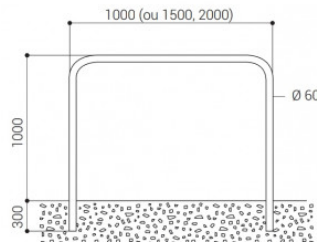

Tube acier galvanisé \varnothing 60 mm cintré
Pas de finition peinture

DIMENSIONS ET POIDS

Hauteur hors tout : 1300 mm
Dim : 2000 x 60 x 1100 mm
Poids : 12 kg

MODE DE POSE

Fixation par scellement sur 200 mm

COLORIS

Autres longueurs
Pas de mise en peinture

OPTIONS

Arceau avec mise en peinture

FABRICATION

DELAIS

Environ 3 à 4 semaines - A confirmer lors de la commande

L'ensemble des informations présentes sur ce document sont susceptibles d'être modifiées à tout moment et sans préavis. Elles sont fournies à titre purement informatif et n'ont aucun caractère contractuel.