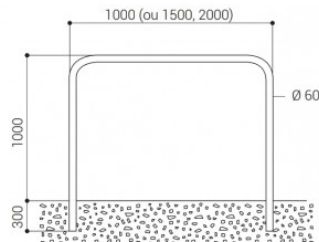

OPTIONS

Arceau avec mise en peinture
Autres longueurs

DELAIS

Environ 3 à 4 semaines - A confirmer lors de la commande

L'ensemble des informations présentes sur ce document sont susceptibles d'être modifiées à tout moment et sans préavis. Elles sont fournies à titre purement informatif et n'ont aucun caractère contractuel.