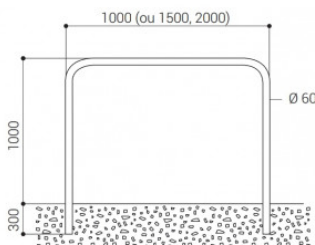

DELAIS

Environ 4 à 5 semaines - A confirmer lors de la
commande

L'ensemble des informations présentes sur ce document sont susceptibles d'être modifiées à tout moment et sans préavis.
Elles sont fournies à titre purement informatif et n'ont aucun caractère contractuel.