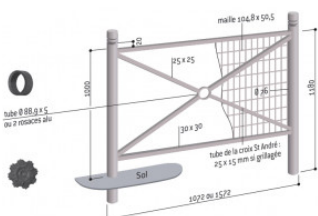

FICHE TECHNIQUE : Barrière Province 1072

RÉF. 122017

16/20

PERFORMANCE

Extraction	B
Production	B
Distribution	B
Utilisation	A
Elimination	B

CARACTÉRISTIQUES TECHNIQUES

Fabrication française

Poteau \varnothing 76 mm épaisseur 3 mm
Lisses haute et basse 30 x 30 mm
Lisses transversales 25 x 25 mm
Version simple croix \varnothing 88,9 mm épaisseur 5 mm
4 pommeaux au choix : City, Boule, Agora ou inox
Finition peint sur zinc selon 10 coloris

DIMENSIONS ET POIDS

Hauteur hors tout : 1180 mm (hors pommeau)
Dim : 1072 x 76 x 1000 mm
Poids : 19 kg

MODE DE POSE

Fixation par scellement direct sur 180 mm

COLORIS

10 RAL standards au choix :
5010 - 8017 - 7044 - Gris Procity - Aspect Corten
3020 - 9010 - 9005 - 3004 - 6005

OPTIONS

Longueur 1572 mm
Kit d'amovibilité

FABRICATION

DELAIS

Environ 5 à 6 semaines - A confirmer lors de la commande

L'ensemble des informations présentes sur ce document sont susceptibles d'être modifiées à tout moment et sans préavis. Elles sont fournies à titre purement informatif et n'ont aucun caractère contractuel.