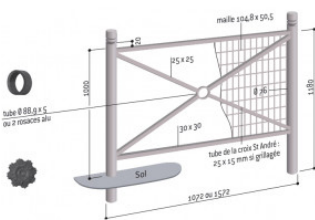

FICHE TECHNIQUE : Barrière Province 1072

RÉF. 122017

CARACTÉRISTIQUES TECHNIQUES

Fabrication française

Poteau \varnothing 76 mm épaisseur 3 mm
Lisses haute et basse 30 x 30 mm
Lisses transversales 25 x 25 mm
Version simple croix \varnothing 88,9 mm épaisseur 5 mm
4 pommeaux au choix : City, Boule, Agora ou inox
Finition peint sur zinc selon 10 coloris

DIMENSIONS ET POIDS

Poids : 19 kg
Hauteur hors tout : 1180 mm (hors pommeau)
Dim : 1072 x 76 x 1000 mm

MODE DE POSE

Fixation par scellement direct sur 180 mm

COLORIS

3020 - 9010 - 9005 - 3004 - 6005
10 RAL standards au choix :
5010 - 8017 - 7044 - Gris Procity - Aspect Corten

OPTIONS

Kit d'amovibilité
Longueur 1572 mm

DELAIS

Environ 5 à 6 semaines - A confirmer lors de la commande

L'ensemble des informations présentes sur ce document sont susceptibles d'être modifiées à tout moment et sans préavis. Elles sont fournies à titre purement informatif et n'ont aucun caractère contractuel.