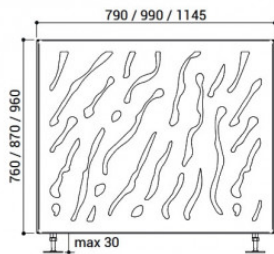

FICHE TECHNIQUE : Jardinière Venise 790 x 790 x 760

RÉF. 113045

16/20

PERFORMANCE

Extraction	B
Production	A
Distribution	C
Utilisation	A
Elimination	B

CARACTÉRISTIQUES TECHNIQUES

Fabrication française

Châssis en tube d'acier galvanisé
Habillage en tôle d'acier galvanisé ép. de 2 à 4 mm
Bac acier amovible avec anneaux inclus
Pieds réglables - Finition peint sur galva

DIMENSIONS ET POIDS

Vol : 350 L
Dim : 790 x 790 x 760 mm
Poids : 115 kg

MODE DE POSE

Livrée montée
A poser

COLORIS

RAL 3020 – 9010 – 9005 – 3004 – 6005 – 5010 – 8017
7044 – Gris Procity – Aspect Corten

OPTIONS