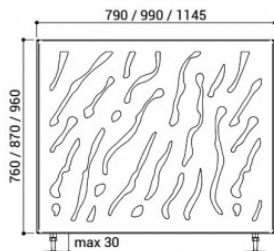

FICHE TECHNIQUE : Jardinière Venise 790 x 790 x 760

RÉF. 113045

16/20

PERFORMANCE

Extraction	B
Production	A
Distribution	C
Utilisation	A
Elimination	B

CARACTÉRISTIQUES TECHNIQUES

Fabrication française

Châssis en tube d'acier galvanisé
Habillage en tôle d'acier galvanisé ép. de 2 à 4 mm
Bac acier amovible avec anneaux inclus
Pieds réglables - Finition peint sur galva

DIMENSIONS ET POIDS

Dim : 790 x 790 x 760 mm
Poids : 115 kg
Vol : 350 L

MODE DE POSE

A poser
Livrée montée

COLORIS

RAL 3020 – 9010 – 9005 – 3004 – 6005 – 5010 – 8017
7044 – Gris Procity – Aspect Corten

OPTIONS