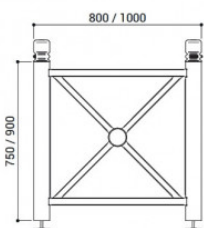

FICHE TECHNIQUE : Jardinière Province 800 x 800 x 750

RÉF. 113038CI

16/20

PERFORMANCE

Extraction	B
Production	A
Distribution	C
Utilisation	A
Elimination	B

CARACTÉRISTIQUES TECHNIQUES

Fabrication française

Châssis tubes acier galva ø 76 mm
Habillage tôle acier galva
Finition peint sur galva selon 10 coloris standards
Revêtement intérieur tôle acier galva non peint
Pieds réglables - 4 pommeaux au choix

DIMENSIONS ET POIDS

Dim : 800 x 800 x 750 mm
Vol : 400L
Poids : 75 kg

MODE DE POSE

Livrée montée
A poser - Autostable

COLORIS

RAL 3020 – 9010 – 9005 – 3004 – 6005 – 5010 – 8017
7044 – Gris Procity – Aspect Corten

OPTIONS

Bac acier amovible avec anneaux inclus
Version bois/acier

FABRICATION

DELAIS

Environ 4 à 5 semaines - A confirmer lors de la commande

L'ensemble des informations présentes sur ce document sont susceptibles d'être modifiées à tout moment et sans préavis. Elles sont fournies à titre purement informatif et n'ont aucun caractère contractuel.