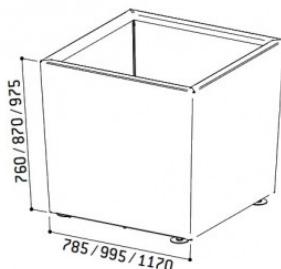

L'ensemble des informations présentes sur ce document sont susceptibles d'être modifiées à tout moment et sans préavis. Elles sont fournies à titre purement informatif et n'ont aucun caractère contractuel.