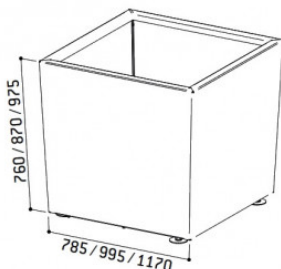

L'ensemble des informations présentes sur ce document sont susceptibles d'être modifiées à tout moment et sans préavis. Elles sont fournies à titre purement informatif et n'ont aucun caractère contractuel.