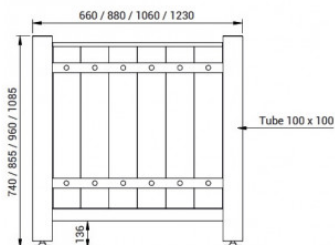

FICHE TECHNIQUE : Jardinière Sarlat 1060 x 1060 x 960

RÉF. 113024

15/20

PERFORMANCE

Extraction	B
Production	B
Distribution	C
Utilisation	A
Elimination	B

CARACTÉRISTIQUES TECHNIQUES

Fabrication française

Bois certifié PEFC

Châssis en tube acier 100 x 100 mm
finition peint sur zinc selon 10 coloris standards
Habillage lames chêne certifié PEFC épaisseur 22 mm
Finition lasure chêne clair ou acajou - Livré monté
Revêtement intérieur tôle acier gava - Pieds réglables
Jardinière autostable

DIMENSIONS ET POIDS

Vol : 1000 L
Dim : 1060 x 1060 x 960 mm
Poids : 114 Kg

MODE DE POSE

Livrée prémontée
A poser

COLORIS

RAL 3020 – 9010 – 9005 – 3004 – 6005 – 5010 – 8017
7044 – Gris Procity – Aspect Corten