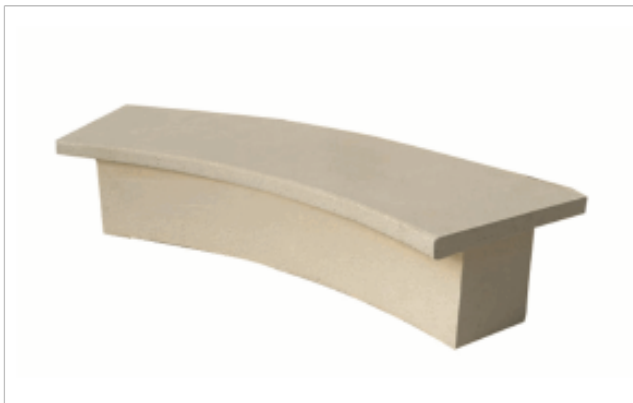

# FICHE TECHNIQUE : Banquette TRASSY 1920 mm blanc sablé

RÉF. CA049

16/20

## CARACTÉRISTIQUES TECHNIQUES

Fabrication Française  
Banquette béton courbé Trassy  
3 places  
Blanc sablé  
A coller

## COLORIS

Blanc sablé